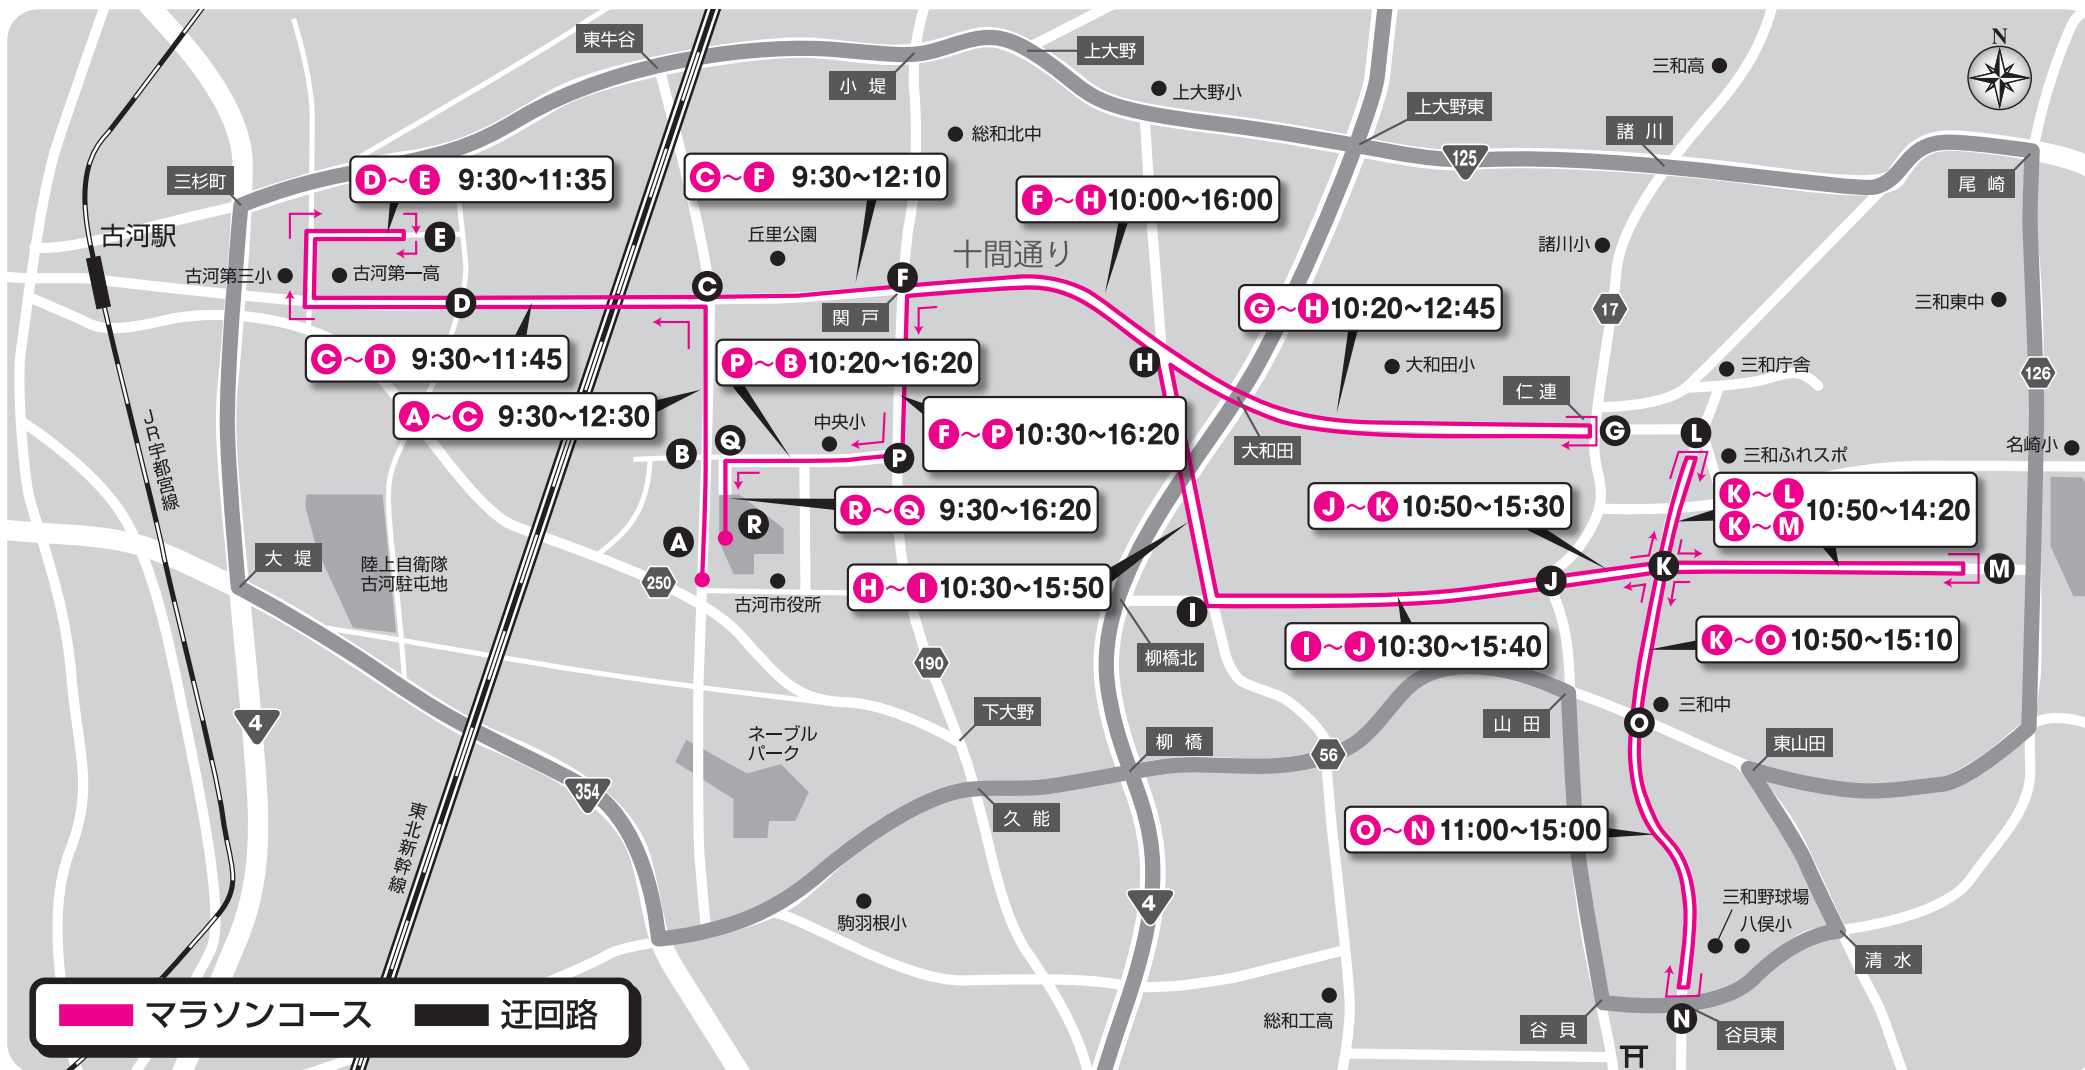

2018 3/11 SUN

マラソン大会開催に伴い
ご協力をお願いします。

交通規制のお知らせ

第6回 サンスポ

古河はなもも
マラソン

KOGA
HANAMOMO
MARATHON

大会ホームページ <http://kogahanamomo.jp/>

- 主催 / 古河はなももマラソン大会実行委員会
- 共催 / 古河市・サンケイスポーツ
- 主管 / 古河はなももマラソン企画運営委員会

- 企画協力 / 一般社団法人 古河青年会議所、株式会社リパティヒル
- 一般社団法人スポーツ振興地域開発機構、日本工学院スポーツカレッジ
- 協力機関 / 茨城県警察、古河警察署、古河消防署、総和消防署 ほか

裏面もご覧ください

2018 3/11

マラソン大会開催に伴う

交通規制一覧表

第6回

古河はなももマラソン

大会ホームページ

<http://kogahanamomo.jp/>

区 間	マラソンコース	交通規制予定時間
A ~ B	東牛谷・釈迦線 (中央運動公園付近)	9:30 ~ 12:30
B ~ C	東牛谷・釈迦線	9:30 ~ 12:30
C ~ D	十間通り (西牛谷・大和田線)	9:30 ~ 11:45
D ~ E	十間通り (西牛谷・大和田線) 古河1-8線、旭町今泉線	9:30 ~ 11:35
C ~ F	十間通り (西牛谷・大和田線)	9:30 ~ 12:10
F ~ H	十間通り (西牛谷・大和田線、大和田・仁連線)	10:00 ~ 16:00
G ~ H	十間通り (西牛谷・大和田線、大和田・仁連線)	10:20 ~ 12:45
H ~ I	市道0103号線	10:30 ~ 15:50
I ~ J	柳橋・恩名線	10:30 ~ 15:40
J ~ K	柳橋・恩名線	10:50 ~ 15:30
K ~ L	諸川・谷貝線	10:50 ~ 14:20
K ~ M	柳橋・恩名線	10:50 ~ 14:20
K ~ O	諸川・谷貝線	10:50 ~ 15:10
O ~ N	結城野田線バイパス	11:00 ~ 15:00
F ~ P	境・間々田線	10:30 ~ 16:20
P ~ B	市道0209号線・総和0526号線	10:20 ~ 16:20
R ~ Q	総和0514号線	9:30 ~ 16:20

**ご協力
お願いします**

- マラソン大会当日(3月11日)は、上記のコースおよびその直近道路にて全面車両進入禁止の交通規制を実施します。
- コース周辺の進入禁止等については、関係箇所ですり版、掲示板でお知らせするほか、当日は配置された係員がご案内します。
- 規制時間中は、周辺道路の混雑が予想されますので、コース周辺への自動車の乗り入れは控えてください。
- コース上や周辺道路への路上駐車はご遠慮ください。